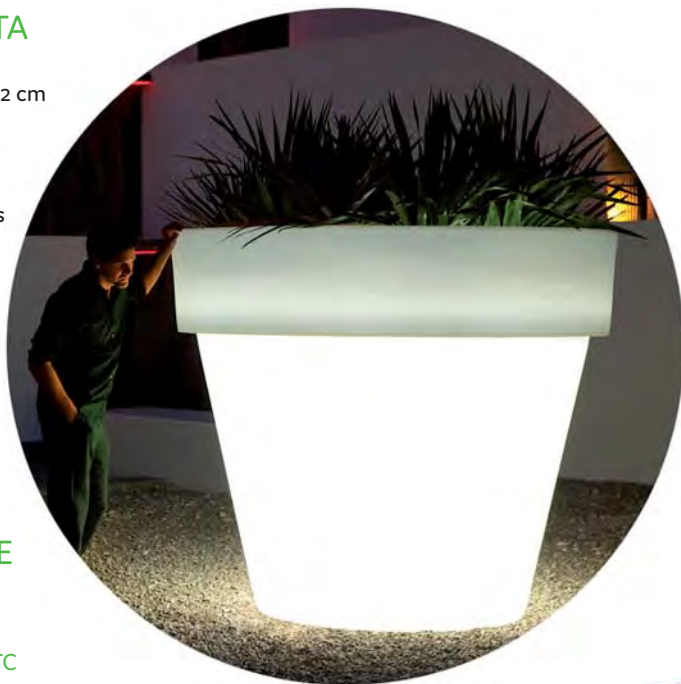

## HOLLY

Marque : STERN

Descriptif : Banc bain de soleil

Dimensions : 80 x 216 x 68 cm

Matière : Structure Aluminium,  
tissus 100 % acrylique

Coloris : Taupe / coussin gris brun

**Prix : 1295 € TTC**

## FLAMBEAU DE TABLE LUNA

Marque : BLOMUS

Dim. : diam. 23 cm x haut 16 cm

Coloris : Noir

Prix : 39,95 € TTC

## POT GEANT MACETA

Marque : VONDOM

Dim. : diam. 200 cm x haut 172 cm

Matière : Résine

Coloris : Blanc

Prix : 2772 € TTC

Différentes tailles et couleurs