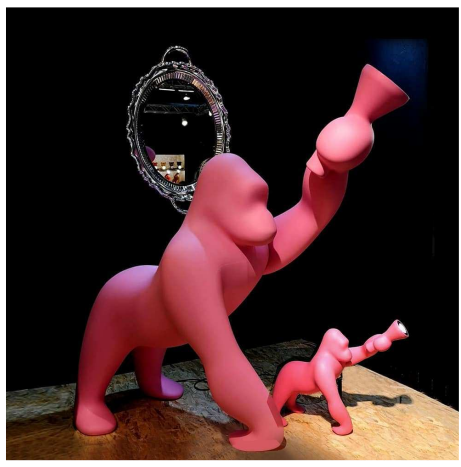

Prix finition dorée et velours sur demande

Rabbit Chair Baby lumineux **189 € TTC**

Rabbit Chair lumineux **279 € TTC**

Design Indoor et Outdoor...

KONG, 140 cm- Outdoor - 1190€ TTC

Existe en noir, rose et blanc