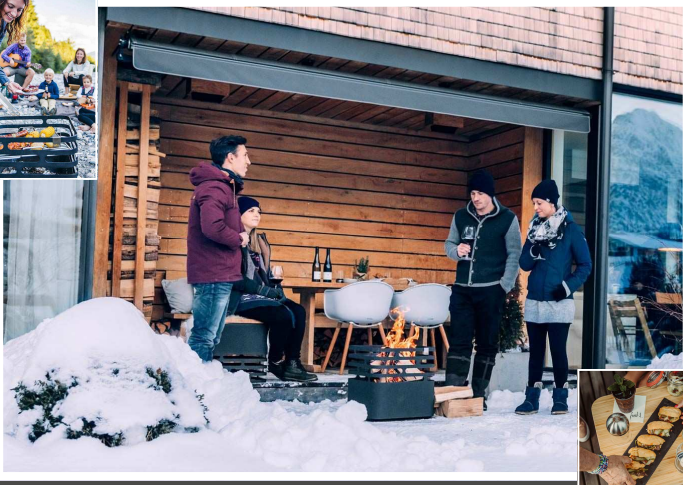

Ledoux Jardin
— Culture Design —

Jardin ■ Terrasse ■ Mobilier

Noel 2020

Réchauffons nous!

Brasero CUBE Noir, Acier 349€ TTC
Brasero CUBE Acier Corten 279 € TTC
Brasero, Barbecue, Plancha, Tabouret - Maniement sûr et simple