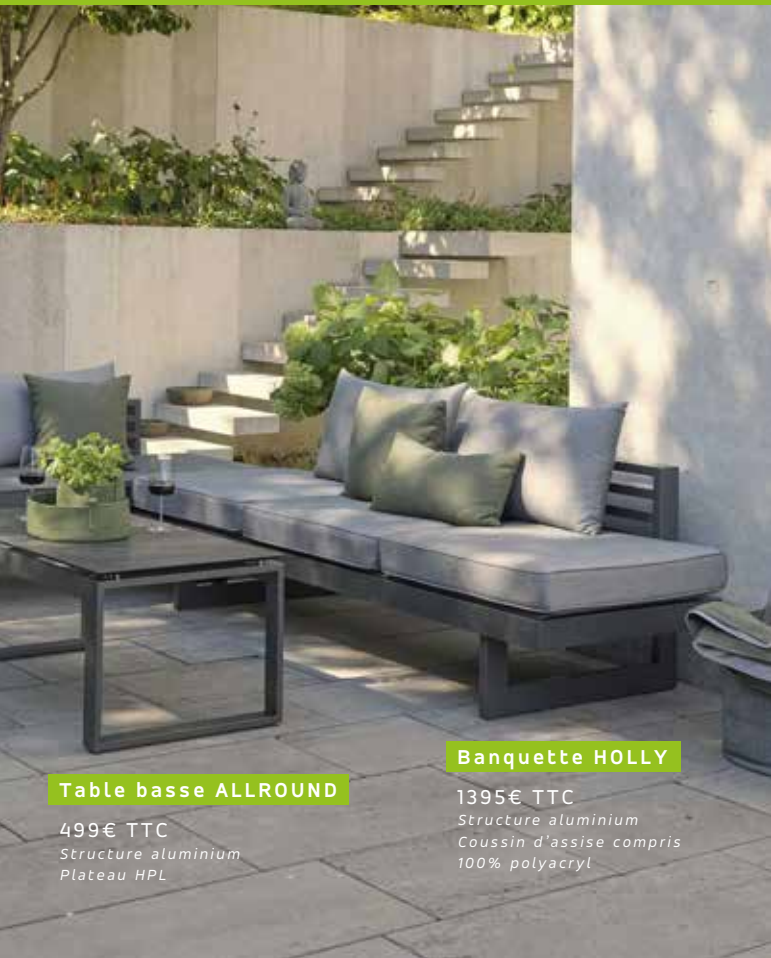

STERN

Profitez d'instantan conviviaux autour d'une gamme simple, fonctionnelle et modulable ! Différentes finitions à découvrir !

Table basse ALLROUND

499€ TTC
Structure aluminium
Plateau HPL

Banquette HOLLY

HOUE : LE DESIGN SCANDINAVE

Table FOUR

1150€ TTC Dim 210x90cm

1450€ TTC Dim 270x90cm

Structure aluminium noire ou grise

Plateau bambou

Chaise PAON

199€ TTC